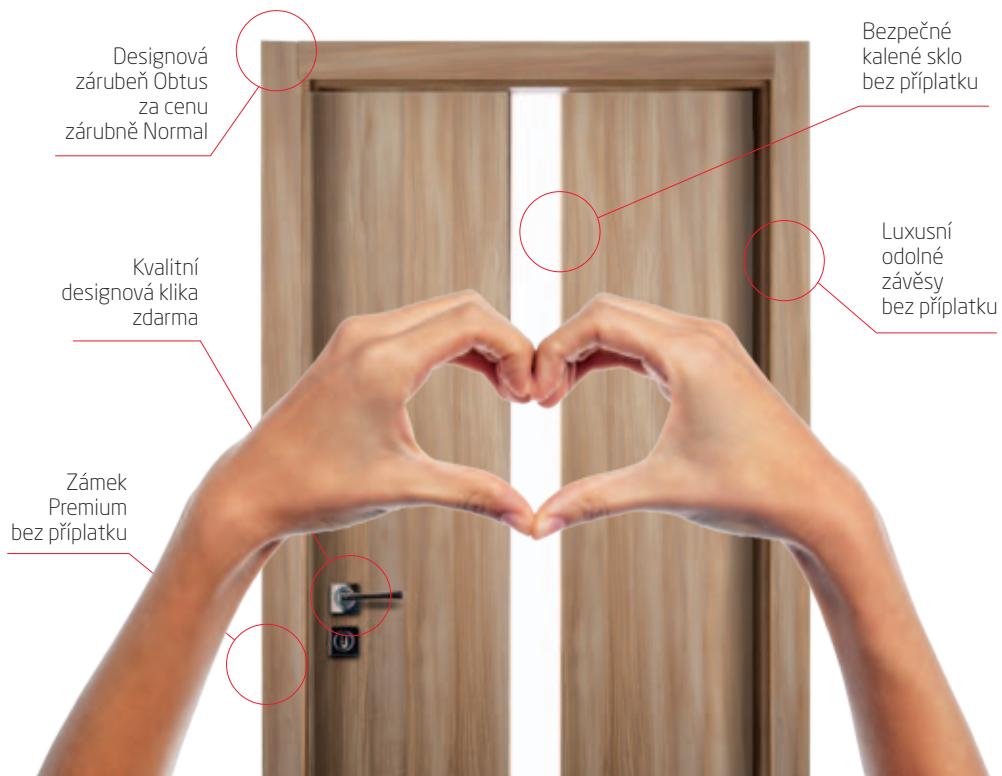

LEPŠÍ DVEŘE nyní dostupné všem!

V SAPELI víme, že každý touží po luxusním bydlení, ale ne pro každého je cenově dostupné. To už ale neplatí. Nyní můžete mít skvělá designová, bezpečnostní a funkční řešení doma i vy. Rodiče s malými dětmi ocení bezpečné kalené sklo nebo zámek s tichou střílkou. Perfekcionisté zvolí mimořádně odolné závěsy Tukan nebo chytrý zámek s magnetickou střílkou. Obdivovatele světového designu nadchnou přímé linie zárubní Obtus. A aby toho nebylo málo, ke každým dveřím dostanete kliku Design 06 zdarma. Ale pozor, tato nabídka platí jen do vyprodání zásob a nebo do 31. 10. 2014!

1 ZÁRUBEŇ OBTUS ZA CENU ZÁRUBNĚ NORMAL

Zárubeň Obtus je designově nejmodernějším řešením pro váš interiér. Napojení vodorovného nadpraží takzvaně „na tupo“ ke svislým dílům je zdánlivý detail, ovšem s nepřehlédnutelným moderním efektem. Oproti klasice „na pokos“, kterou známe již z interiéru našich babiček, dáte všem návštěvám najevo, že jdete s dobou.