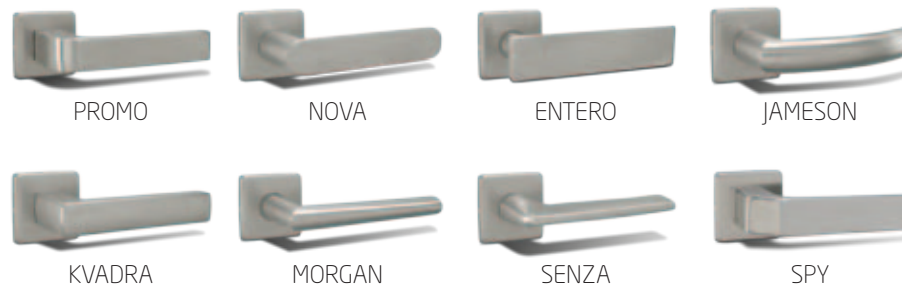

5 ZÁMEK PREMIUM S TICHOU STŘELKOU BEZ PŘÍPLATKU

I tento takzvaný tichý zámek je určen pro mimořádné namáhání, ovšem jeho hlavní výhodou je nehlučný dopad kompozitové střelky do protiplechu. Ten je několikanásobně tišší než u běžné kovové střelky. Naši zákazníci ho volí především u dveří do dětského pokoje nebo pracovny. Uznejte, že tichá domácnost má něco do sebe, tím spíš, když ji můžete mít nyní bez příplatku.

6 DESIGNOVÁ KLIKA ZDARMA!

Kování DESIGN 06 je moderní nadstandard, který nyní můžete mít zcela zdarma. Ale pozor, tato nabídka platí do vyprodání zásob.

V případě, že se vám klika Design 06 nebude líbit, nezufejte. Můžete si vybrat z dalších **mnoha typů kvalitního nerezového kování** s pětiletou zárukou. A to vše navíc s výjimečnou zaváděcí **10% slevou**.

CHCETE SE DOZVĚDĚT VÍČ?

Katalog 2014/2015
nebo www.sapeli.cz
pro vás budou zdrojem
inspirace a možná také
netušených možností.