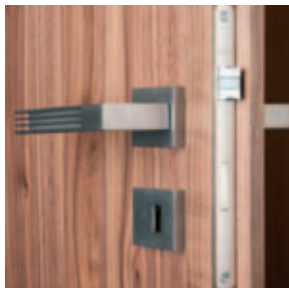

5 ZÁMEK PREMIUM S TICHOU STŘELKOU BEZ PŘÍPLATKU

I tento takzvaný tichý zámek je určen pro mimořádné namáhání, ovšem jeho hlavní výhodou je nehlučný dopad kompozitové střelky do protiplechu. Ten je několikanásobně tišší než u běžné kovové střelky. Naši zákazníci ho volí především u dveří do dětského pokoje nebo pracovny. Uznejte, že tichá domácnost má něco do sebe, tím spíš, když ji můžete mít nyní bez příplatku.

ZÁMEK S TICHOU STŘELKOU
Tichý chod kompozitové střelky
Testováno na 500 000 cyklů
2 západy
Saténové čelo