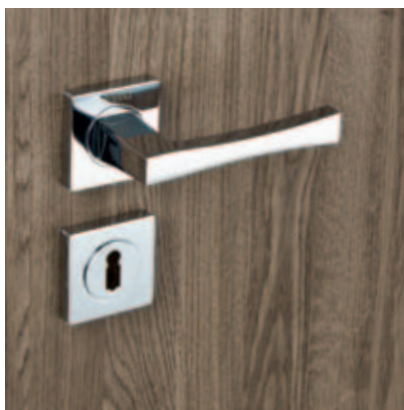

ZÁMEK S TICHOU STŘELKOU
Tichý chod kompozitové střelky
Testováno na 500 000 cyklů
2 západy
Saténové čelo

6 DESIGNOVÁ KLIKA ZDARMA!

Kování DESIGN 06 je moderní nadstandard, který nyní můžete mít zcela zdarma. Ale pozor, tato nabídka platí do vyprodání zásob.