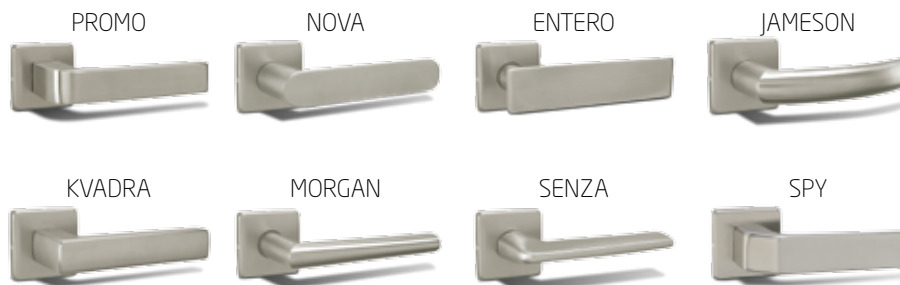

AKČNÍ NABÍDKA DESIGNOVÝCH NEREZOVÝCH KLIK

V SAPELI najdete nejen dveře a zárubně, ale i kliky a kování. Vyberte z **mnoha typů kvalitního nerezového kování** s pětiletou zárukou. A nyní navíc s výjimečnou **10% slevou**.